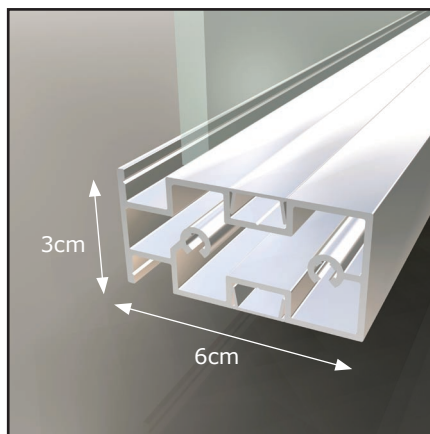

Alu Line

Flexibilitet som standard

Markedets mest fleksible systemvegg i aluminium

BOSVIK lanserer nå glassvegger med aluminiumsprofiler. Slanke profiler med glasset helt i ytterkant (flush) eller intrukket slik at glassfeltet rammes inn.

Veggene produseres som ferdige felt og er effektive å sette opp. Kan også utføres som flyttbare moduler.

Alternativt kan profilene monteres på byggeplass og glass monteres kant mot kant (Alu Line Ultra).

BOSVIK Alu Line byr på mange muligheter for spennende utforming!

Slanke og nette profiler.

Produseres i hele felt, rask montering.

Tilpasses sted og prosjekt i like stor grad som heltre profiler.

Kan også monteres glass i glass (uten rammer).